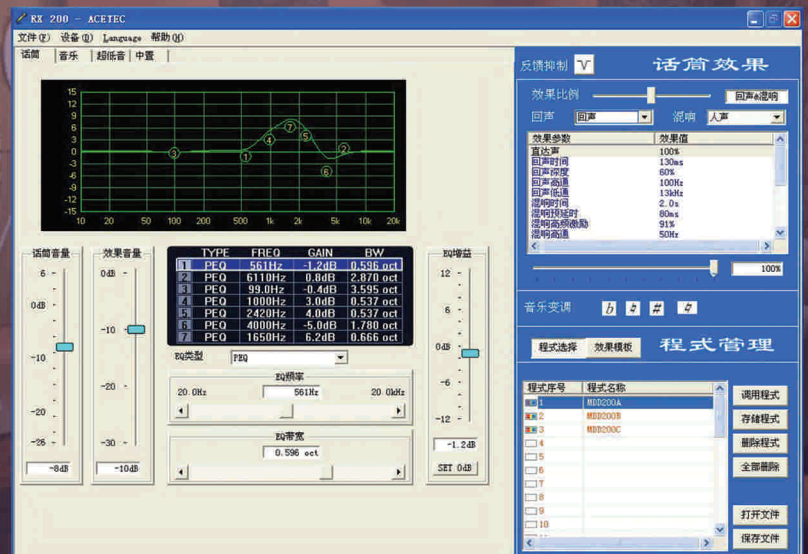

## RX200

### 专业数字卡拉 OK 处理器

- 1、多片 DSP 并行处理，高精度音频 A/D, D/A 转换器，确保音色卓越。
- 2、话筒七段参数均衡，高、低音调节，人声激励、压限，唱歌更轻松。
- 3、音乐七段参数均衡，高、低音调节，专业压限器，满足各种音源播放。
- 4、超低音通道，高、低切，专业级压限、延时处理，唱歌热舞自动切换。
- 5、中置通道三段参数均衡，混响、回声效果输出功能，演唱效果更出色。
- 6、经典混响、回声的演唱处理，特有效果模板预设多种效果组合。
- 7、内置多个 JBL+CROWN+SHURE 卡拉 OK 程式，直接调用，快捷方便。
- 8、专业化的操作界面，丰富灵活的软件设计，令调试更专业，更精确。
- 9、专业的自动反馈抑制功能，有效保护音箱，满足各种环境需求。
- 10、红外无线遥控功能，电脑控制RS232 接口，VOD 电脑点歌接口。