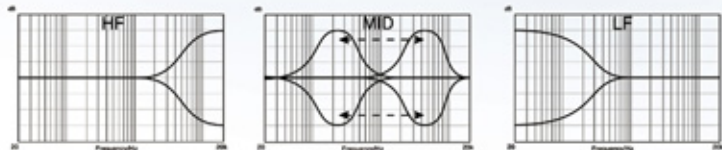

EQ响应特性(单声道输入)