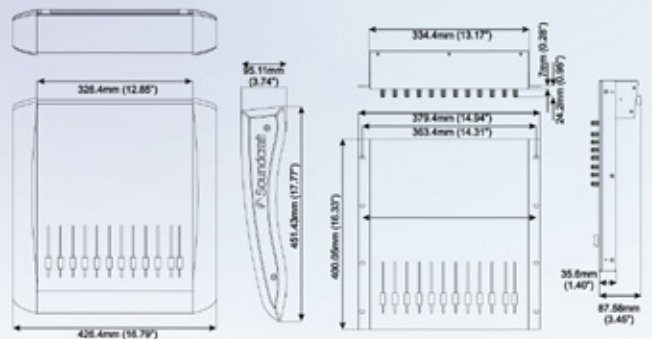

E8调音台技术指标

-  用LED的亮度正比于信号电平显示通道的多点信号状态(后置话筒,前置、后置EQ,后置于推子)
-  可重复的高精度EQ紧凑衔接界面特性
-  精度的超线性前置放大器
-  供电容话筒使用的真正的专业48V 幻象电源
-  外接信号处理的专业插入点

噪音		
话筒输入等效噪声 (最大增益, 22Hz - 22kHz, 不加权)		-128dBu
AUX (辅助) 和 MIX (混合) (8通道, 推子拉下, 22Hz - 22kHz, 不加权)		<-85dBu
串音		
通道处于啞音状态		>96dB
推子拉下 (以0标志为参考)		>96dB
辅助送出电位器关闭		>86dB
频率响应		
话筒/线路输入到输出		+/-0.5dB 20Hz-20kHz
总谐波失真		
话筒灵敏度为-30dBu, 所有输出在+20dBu		<0.007%@1kHz
输入输出阻抗		
话筒输入		2.4k Ω
单声道线路输入		11k Ω
立体声线路输入		100k Ω
所有其他音频输出		75 Ω
输入输出电平		
话筒输入最大电平		+17dBu
单声道线路输入最大电平		+30dBu
立体声线路输入最大电平		+30dBu
耳机输出 (200 Ω)		300mW
所有其他音频输出		+20dBu
均衡器		
高频		12kHz, +/-15dB
中频		140Hz-3kHz, +/-15dB
低频		80Hz, +/-15dB
重量		6.75kg (14.88 lbs)

特点:

- 8个单声道与2组立体声输入
- 整块电路板采用双面焊接, 牢固可靠
- 100mm高精度衰减器推子
- 每一路都带INSERT插入, 方便系统扩大外置连接
- 直觉的SOLO系统, 可独立每路监控电平
- 给电容话筒提供真正的专业+48V幻象电源
- 中频扫描的精密3段EQ
- 容易转换到机架安装(选购件)

应用:

- 中小型多功能厅、会议厅
- 学校机关和礼堂
- 酒店、迪斯科舞厅
- 公共广播、固定安装
- 城乡级广播电台